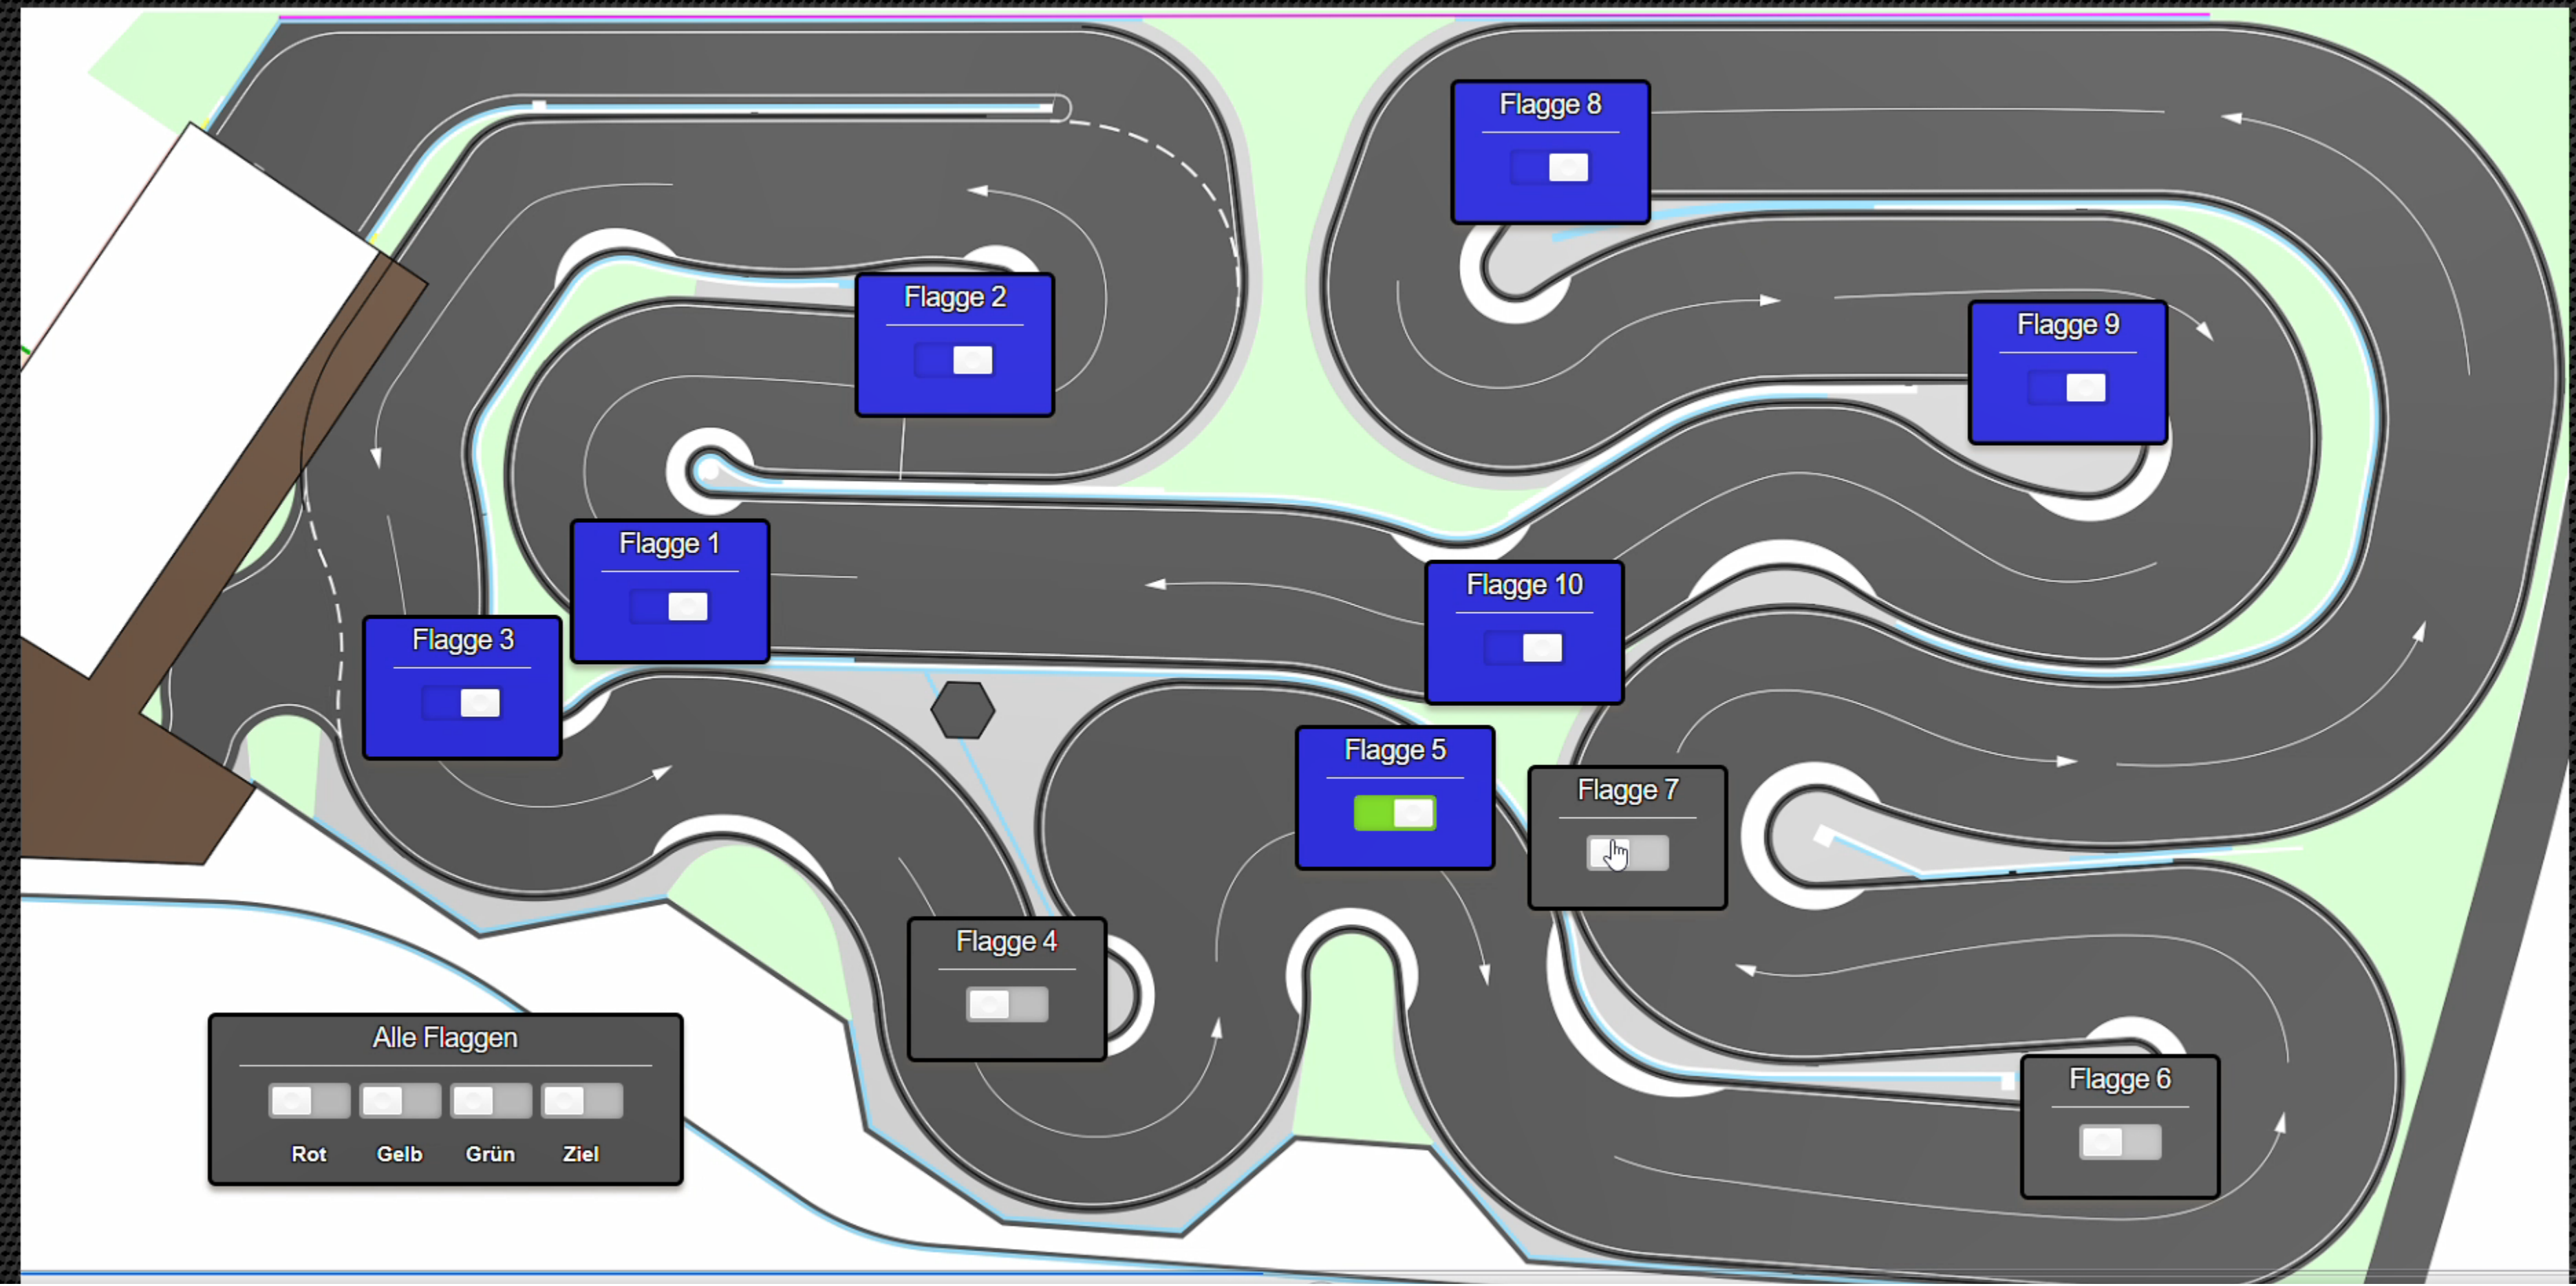

384mm x 384mm

DAS GESAMTE SYSTEM

Anzeige

Übersichtliche digitale Streckenansicht mit frei positionierbaren Flaggen-Icons. Standardmäßig mögliche Flaggenfarben: Rot, Gelb, Grün, Blau, Zielflagge. Auf Wunsch sind auch alle anderen Farben und Muster möglich. Jede Flagge kann einzeln blau geschaltet werden. Diese wird mit einstellbarem Zeitintervall programmiert.

Steuerung

Einfache Implementierung durch Unabhängigkeit von bestehenden Netzwerken. Steuerung über jedes WLAN- und Webbrowserfähige Endgerät möglich.

RIMO
GERMANY

STEUERUNG

Steuerposten

Durch unser großes übersichtliches Touchpad ist eine einfache und direkte Bedienung möglich. Durch alle Komponenten ist eine schnelle und genaue Übertragung auf die Monitore gesichert. Bedienung über das individuelle Streckenlayout oder über die Liste möglich. Es ist keine Internetverbindung nötig.

Flagge 3

Flagge 1

Flagge 2

Flagge 4

Flagge 5

Flagge 10

Flagge 7

Flagge 8

Flagge 9

Flagge 6

Alle Flaggen

<input type="checkbox"/>	<input type="checkbox"/>	<input type="checkbox"/>	<input type="checkbox"/>
Rot	Gelb	Grün	Ziel

BEFESTIGUNG

Als Befestigungsmöglichkeiten stellen wir Ihnen stabile Wandbefestigungen, sowie Standstative zur Auswahl. Flexibel anpassbar für jedes Streckenkonzept.