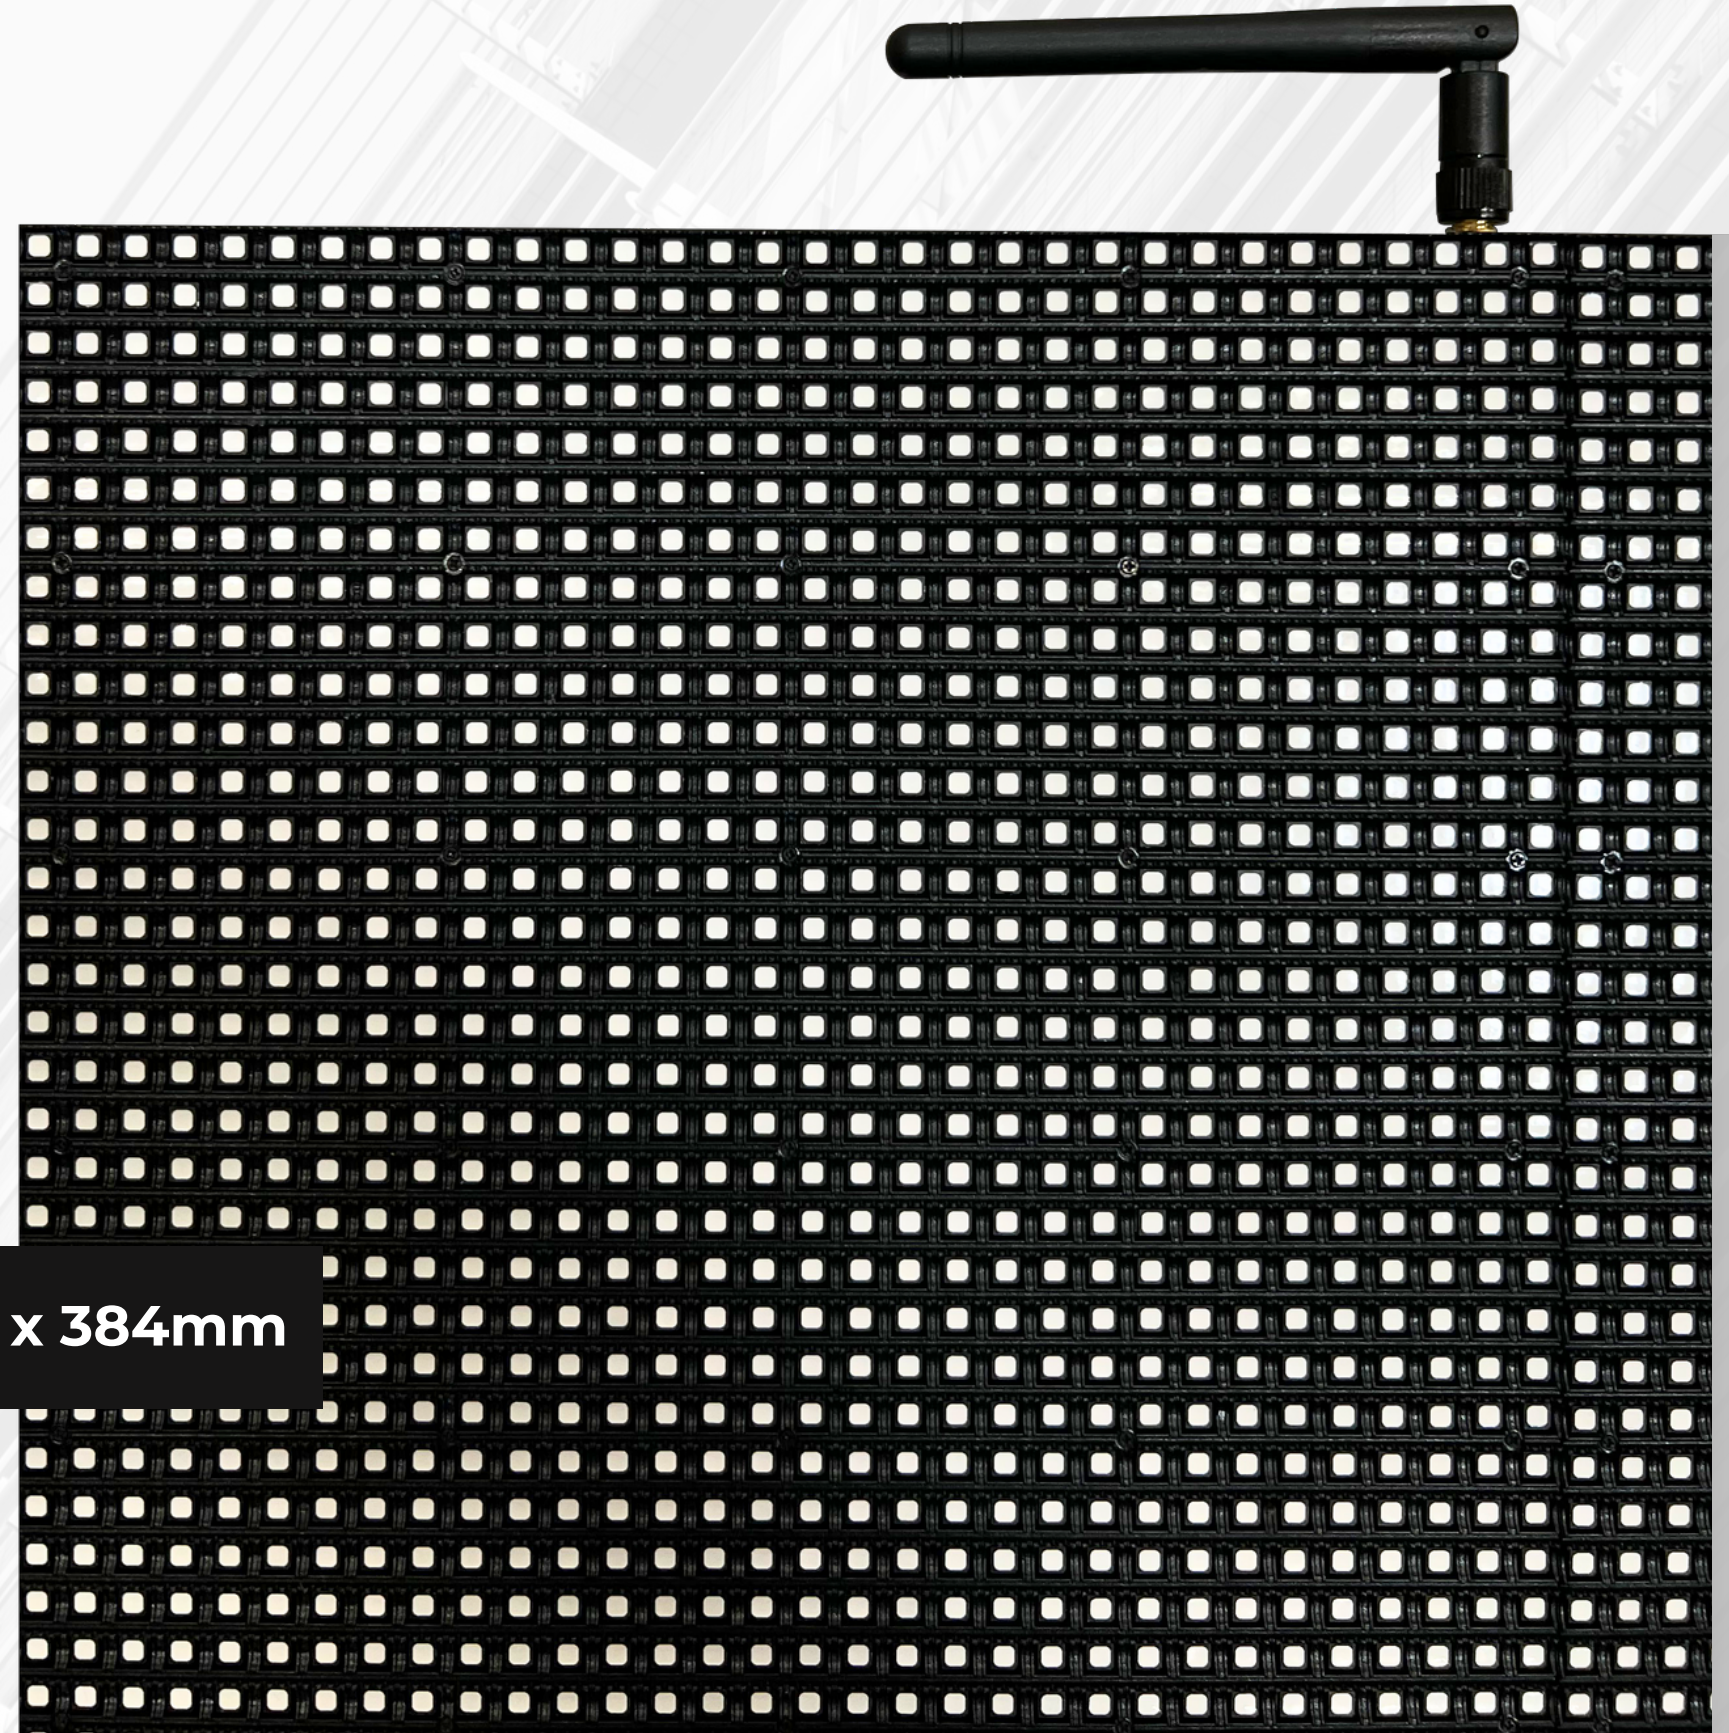

RIMO
GERMANY

FLAGGEN-SYSTEM

Entdecke unser neues RIMO Flaggen System.

WWW.RIMO-GERMANY.COM

LED-PANEL

Die LED-Panel-Größe beträgt 384mm x 384mm.
Sie sind mit 4096 einzeln ansteuerbaren RGP-LEDs
ausgestattet.

Die Bildschirme sind durch ein hochwertiges
Edelstahlgehäuse outdoor einsetzbar und robust.
Sie werden über ein Funksignal (2.4 GHz) angesteuert,
bei dem kein Verkabelungsaufwand notwendig ist.
Es wird lediglich normaler Netzstrom benötigt.

384mm x 384mm

DAS GESAMTE SYSTEM

Anzeige

Übersichtliche digitale Streckenansicht mit frei positionierbaren Flaggen-Icons. Standardmäßig mögliche Flaggenfarben: Rot, Gelb, Grün, Blau, Zielflagge. Auf Wunsch sind auch alle anderen Farben und Muster möglich. Jede Flagge kann einzeln blau geschaltet werden. Diese wird mit einstellbarem Zeitintervall programmiert.