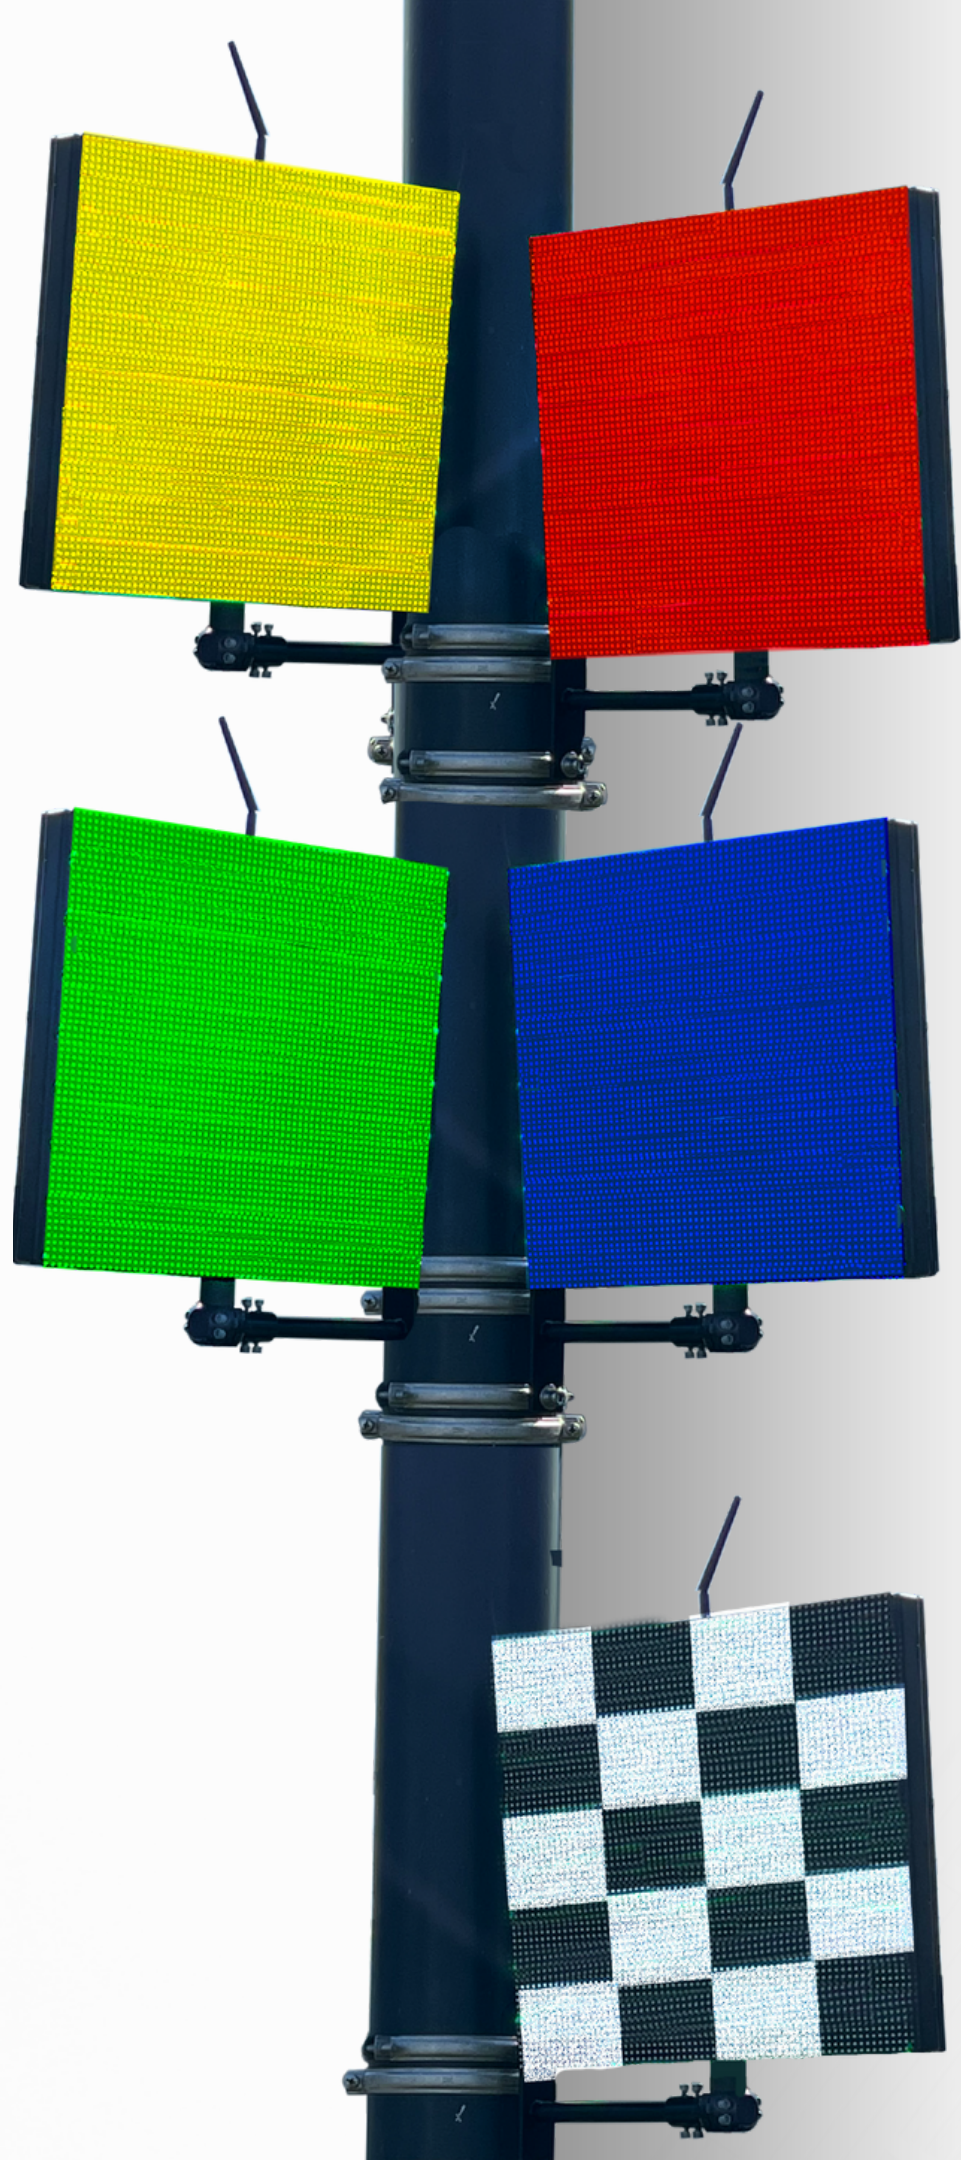

RIMO
GERMANY

FLAGGEN-SYSTEM

Entdecke unser neues RIMO Flaggen System.

WWW.RIMO-GERMANY.COM

LED-PANEL

Die LED-Panel-Größe beträgt 384mm x 384mm.
Sie sind mit 4096 einzeln ansteuerbaren RGP-LEDs
ausgestattet.

Die Bildschirme sind durch ein hochwertiges
Edelstahlgehäuse outdoor einsetzbar und robust.
Sie werden über ein Funksignal (2.4 GHz) angesteuert,
bei dem kein Verkabelungsaufwand notwendig ist.
Es wird lediglich normaler Netzstrom benötigt.

384mm x 384mm

DAS GESAMTE SYSTEM

Anzeige

Übersichtliche digitale Streckenansicht mit frei positionierbaren Flaggen-Icons. Standardmäßig mögliche Flaggenfarben: Rot, Gelb, Grün, Blau, Zielflagge. Auf Wunsch sind auch alle anderen Farben und Muster möglich. Jede Flagge kann einzeln blau geschaltet werden. Diese wird mit einstellbarem Zeitintervall programmiert.

Steuerung

Einfache Implementierung durch Unabhängigkeit von bestehenden Netzwerken. Steuerung über jedes WLAN- und Webbrowserfähige Endgerät möglich.

RIMO
GERMANY

STEUERUNG

Steuerposten

Durch unser großes übersichtliches Touchpad ist eine einfache und direkte Bedienung möglich. Durch alle Komponenten ist eine schnelle und genaue Übertragung auf die Monitore gesichert. Bedienung über das individuelle Streckenlayout oder über die Liste möglich. Es ist keine Internetverbindung nötig.